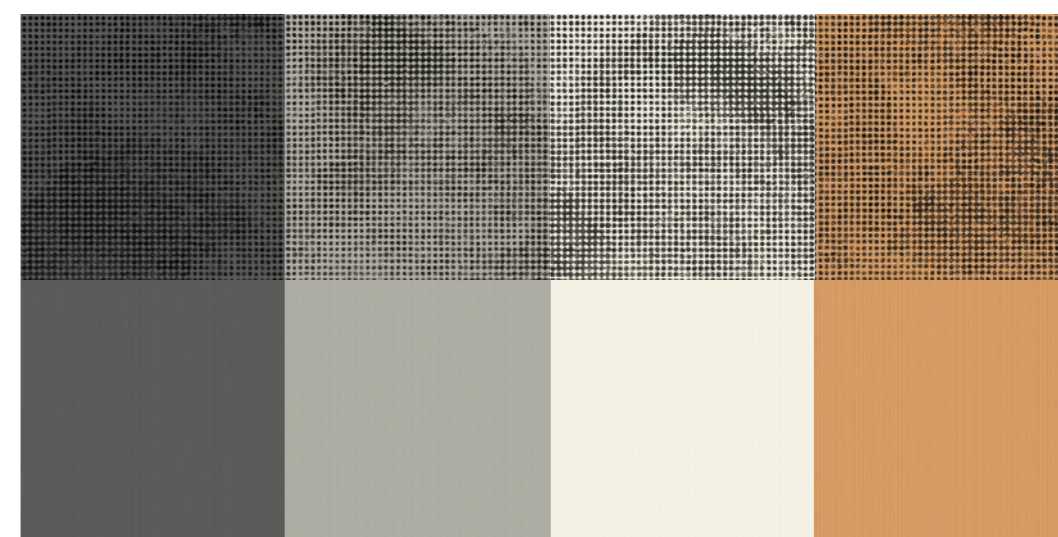

MOTIF RANGE