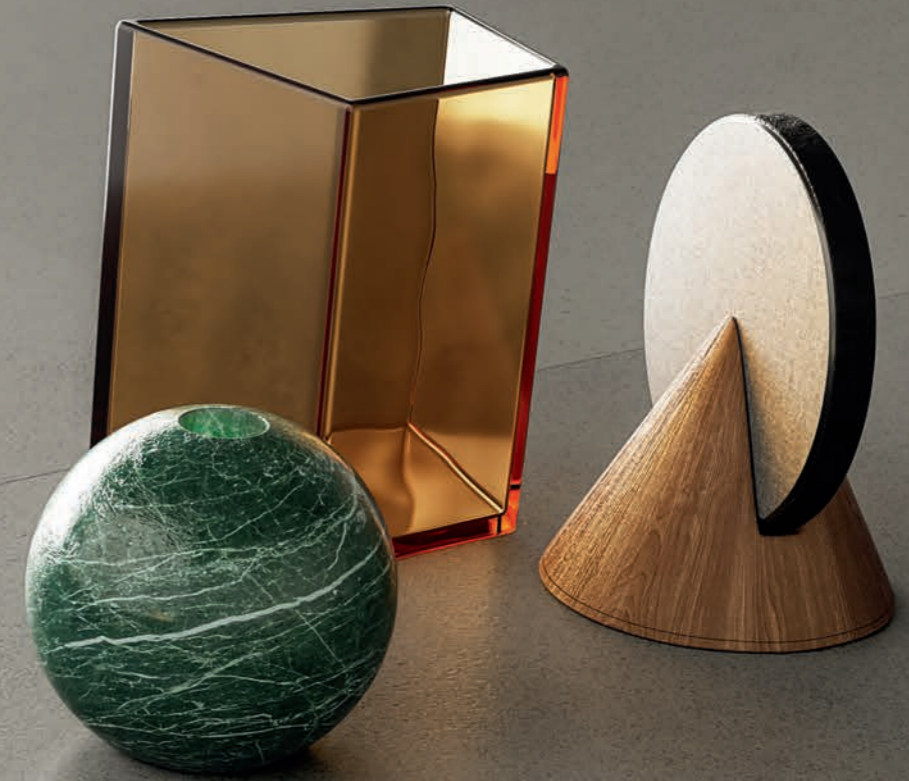

Each tile consists of a structured background divided into five distinct areas, each of which presents a texture different from the others, with different material effects that enhance the details of the surface.

Ogni lastra è composta da un fondo a rilievo diviso in cinque zone disomogenee ciascuna delle quali presenta una texture diversa dalle altre, con diversi effetti materici che esaltano i dettagli di superficie.

Perché Leonardo è **Built to Last**: *oltre il tempo e oltre lo spazio fisico.*

ARTWORK
black **N**

Floor
Pavimento

ARTW 120N RM

Wall
Parete

MOTIF 120G RM

Floor
Pavimento

ARTW 120G RM